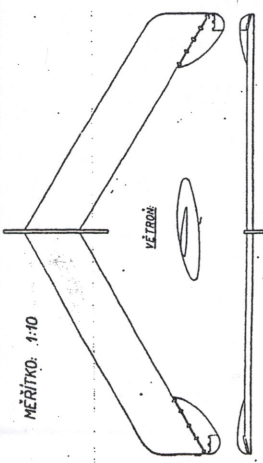

MĚŘÍTKO: 1:10

MĚŘÍTKO: 1:10

MODEL LÉTAJÍCÍHO KŘÍDLA
 » DUPLEX «
 ROZPĚTÍ 180 mm
 DĚLKA 900 mm
 NOSNÁ PLOCHA 44 cm²
 VÁHA 70 g
 ZATÍŽENÍ NA 1 cm 18 g

konstruoval
 J. Štefánek