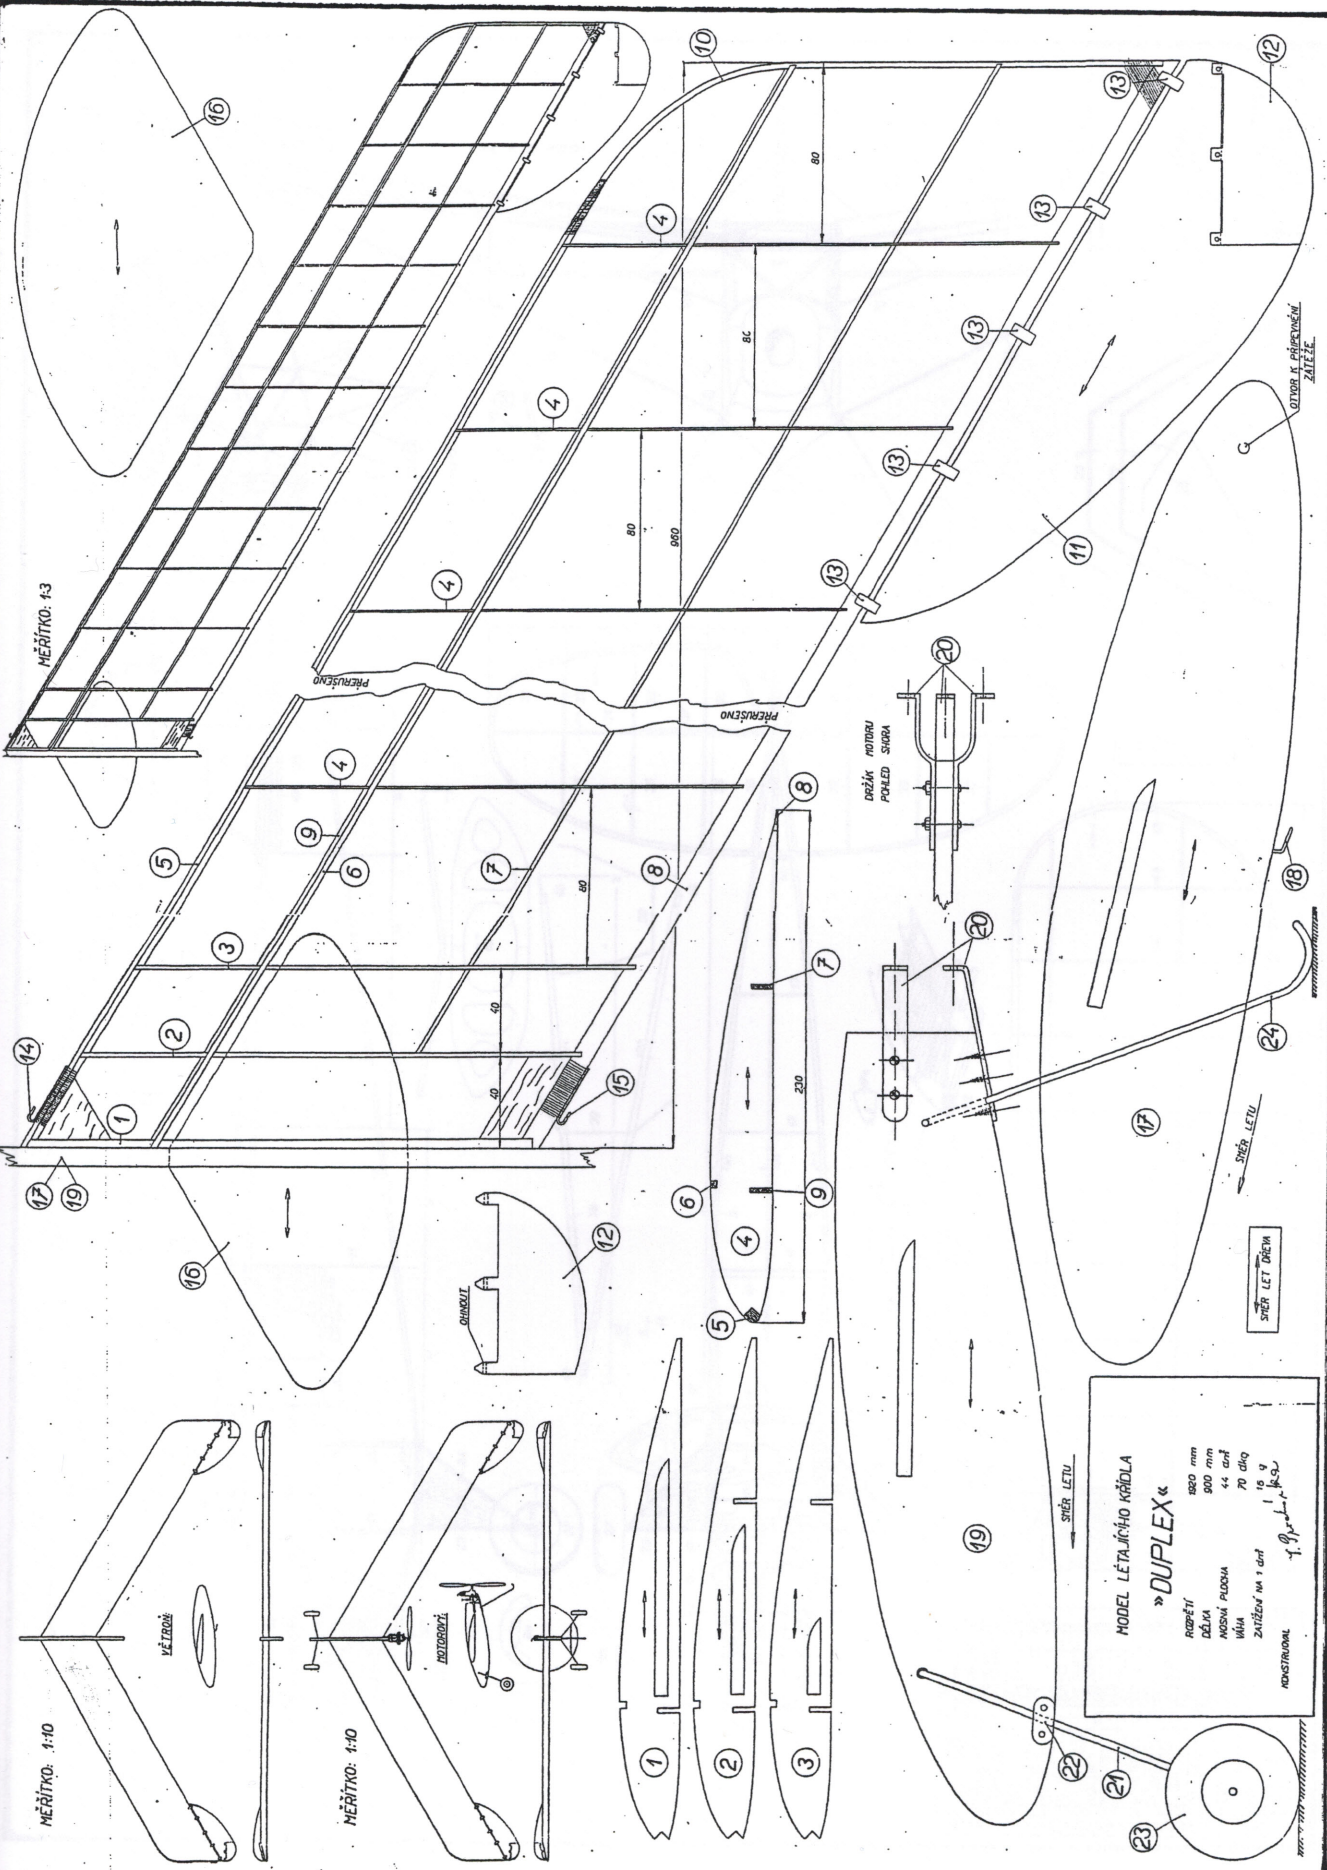

MĚŘÍTKO: 1:10

MĚŘÍTKO: 1:10

MODEL LÉTAJÍCÍHO KŘÍDLA
 » DUPLEX «
 ROZPĚTÍ 180 mm
 DĚLKA 900 mm
 NOSNÁ PLOCHA 44 cm²
 VÁHA 70 g
 ZATÍŽENÍ NA 1 cm 18 g

konstruoval
 J. Štefánek