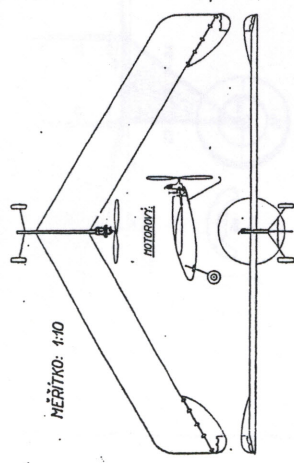

MĚŘÍTKO: 1:10

MĚŘÍTKO: 1:10

MODEL LÉTAJÍCÍHO KŘÍDLA
 » DUPLEX «
 ROZPĚTÍ 180 mm
 DĚLKA 900 mm
 NOSNÁ PLOCHA 44 cm²
 VÁHA 70 g
 ZATÍŽENÍ NA 1 cm 18 g

konstruoval
 J. Štefánek